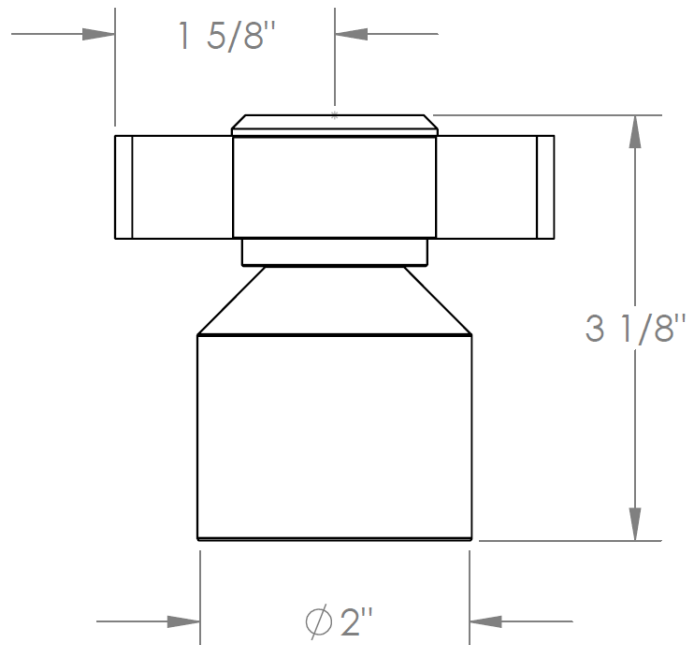

25-DT-IN14
Astor

WATERMARK DESIGNS 5/21/2015

350 Dewitt Ave Brooklyn NY 11207 USA T 718 257 2800 F 718 257 2144 info@watermark-designs.com

25-DT-IN16
Cooper

WATERMARK DESIGNS 5/21/2015

350 Dewitt Ave Brooklyn NY 11207 USA T 718 257 2800 F 718 257 2144 info@watermark-designs.com