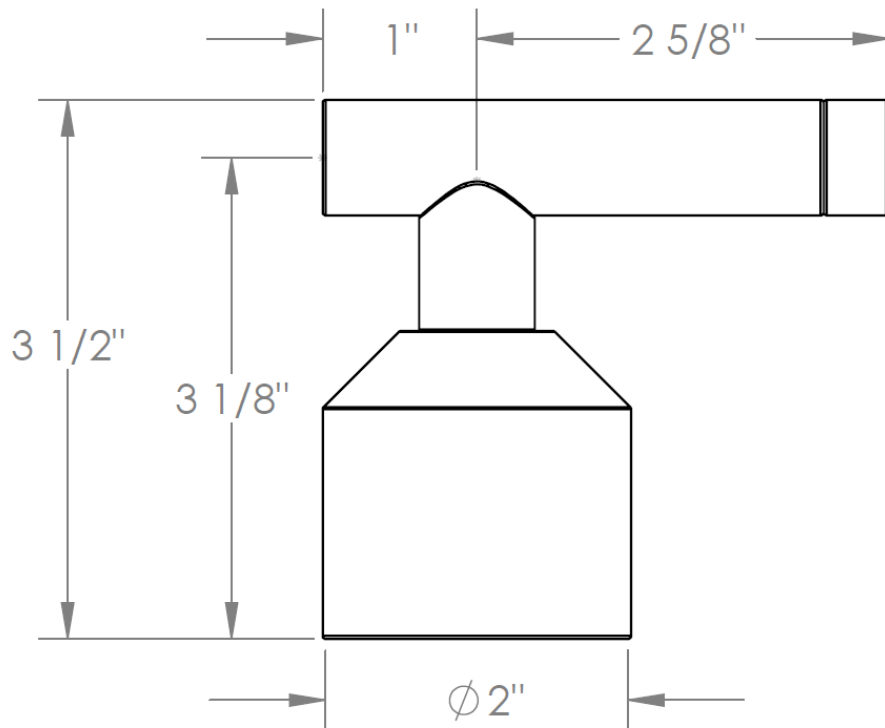

25-DT-IN14
Astor

WATERMARK DESIGNS 5/21/2015

350 Dewitt Ave Brooklyn NY 11207 USA T 718 257 2800 F 718 257 2144 info@watermark-designs.com

25-DT-IN16
Cooper

WATERMARK DESIGNS 5/21/2015

350 Dewitt Ave Brooklyn NY 11207 USA T 718 257 2800 F 718 257 2144 info@watermark-designs.com